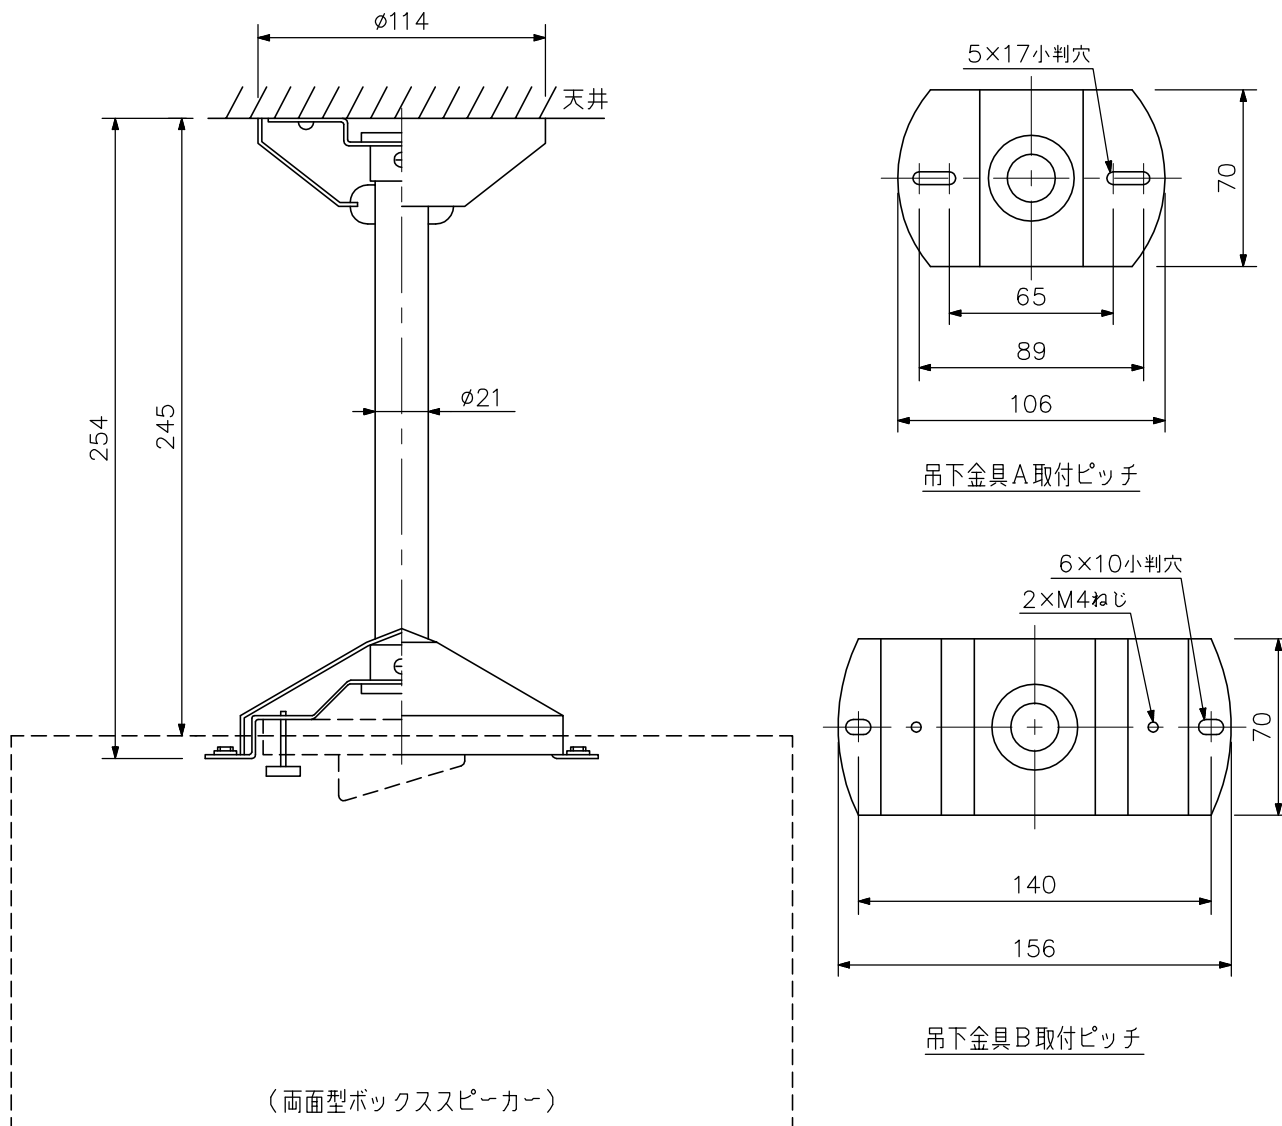

■ 概要

両面ボックススピーカーを天井から吊下げる金具です。

■ 仕様

| | | |
|-----|-----------|--|
| 仕 | 上 | ケース : アルミ アイボリー (マンセル2.5Y9/1 近似色) 吊下パイプ : 厚鋼電線管 アイボリー (マンセル2.5Y9/1 近似色) 塗装 吊下金具A, 吊下金具B : 圧延鋼板 ユニクロめっき |
| 適 合 | ス ピ ー カ ー | BS-61WA, BS-61WT-A |
| 付 属 | 品 | ソケット取付ねじ…2, 本体取付ボルト…2, ポール取付ねじ…4, 天井取付ねじ…2 |

■ 外観図

単位：mm 縮尺：1/3