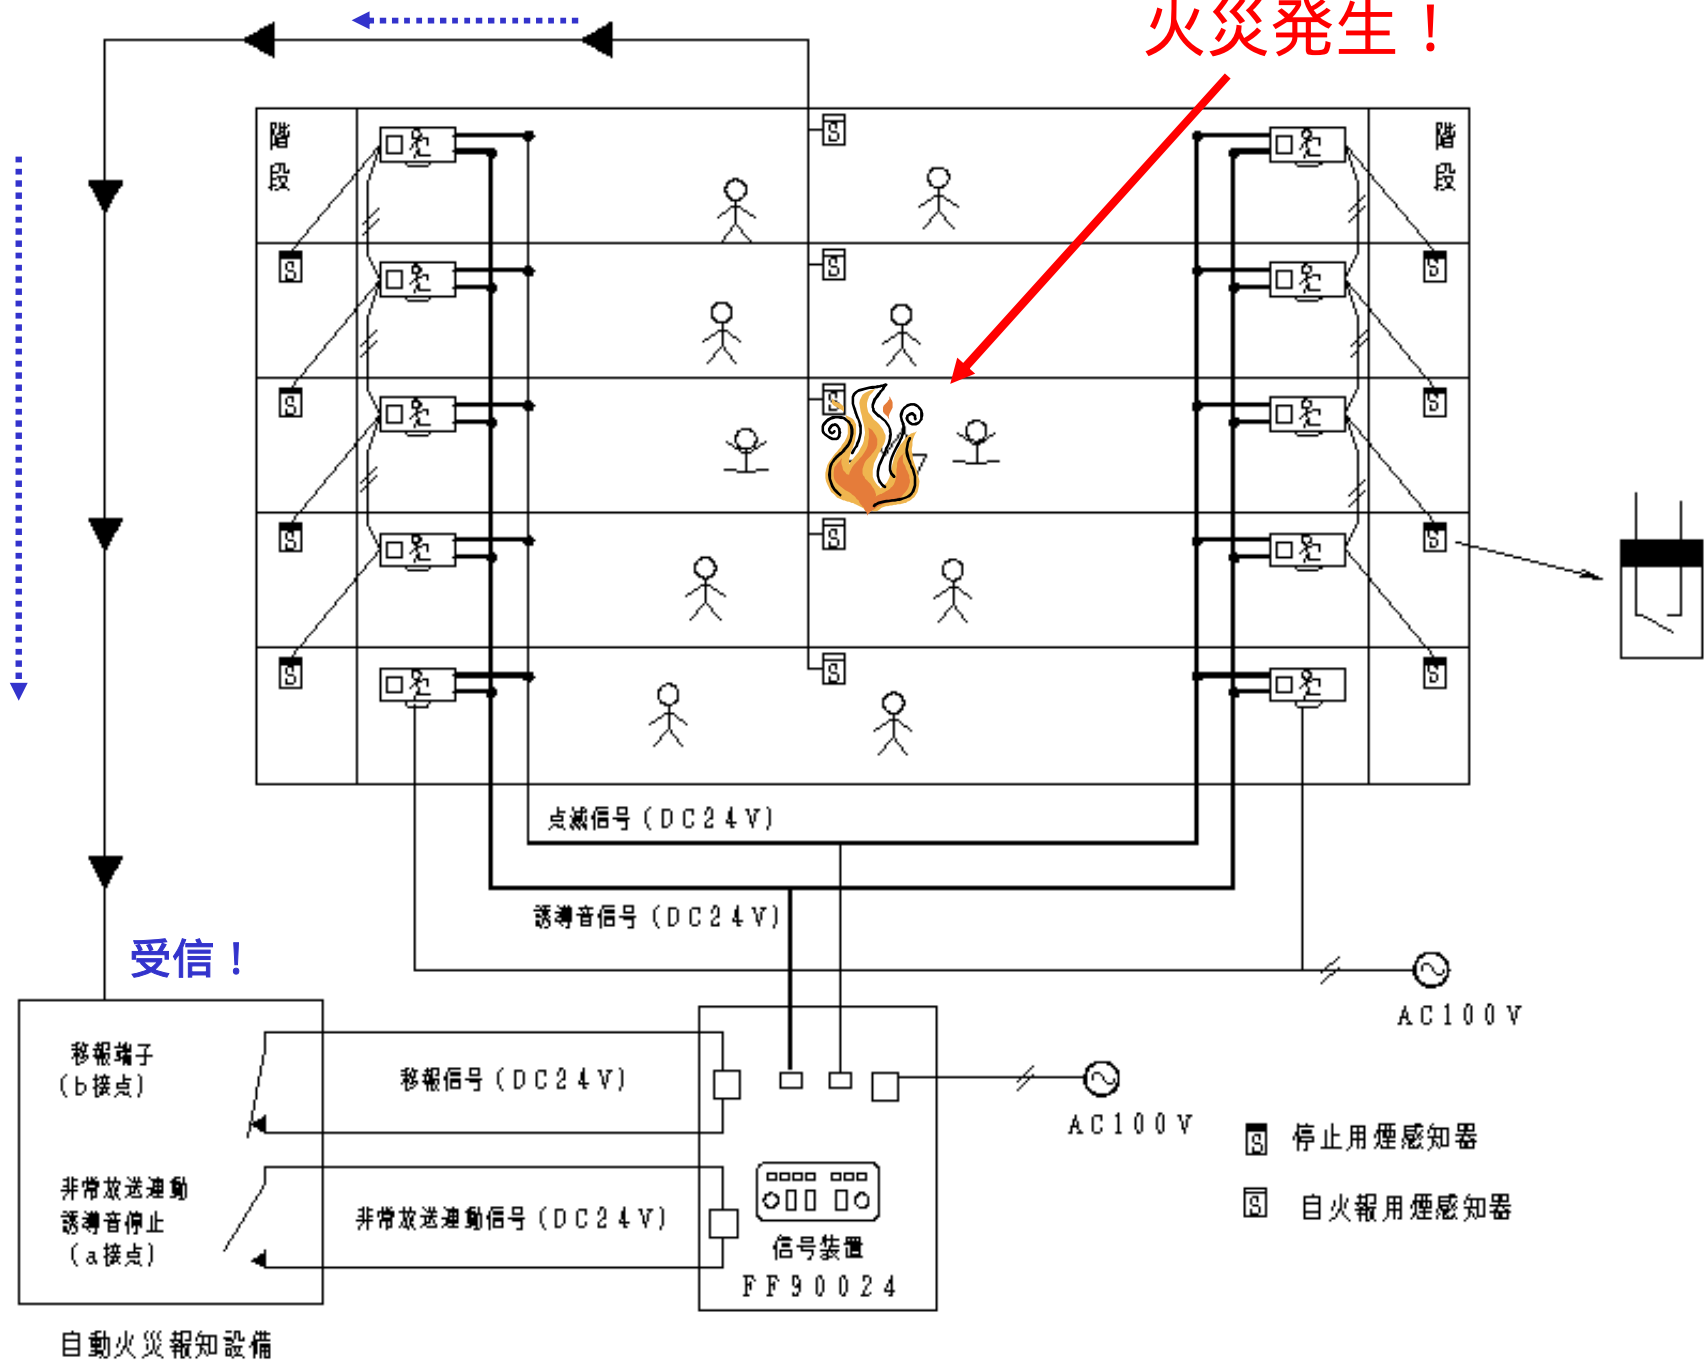

誘導灯用信号装置の動作について

通常状態

自動火災報知設備

火災発生！

自動火災報知設備

火災発生！

火災発生！

火災発生！

非常口はこちらです！

煙が階段に……

煙が階段に……