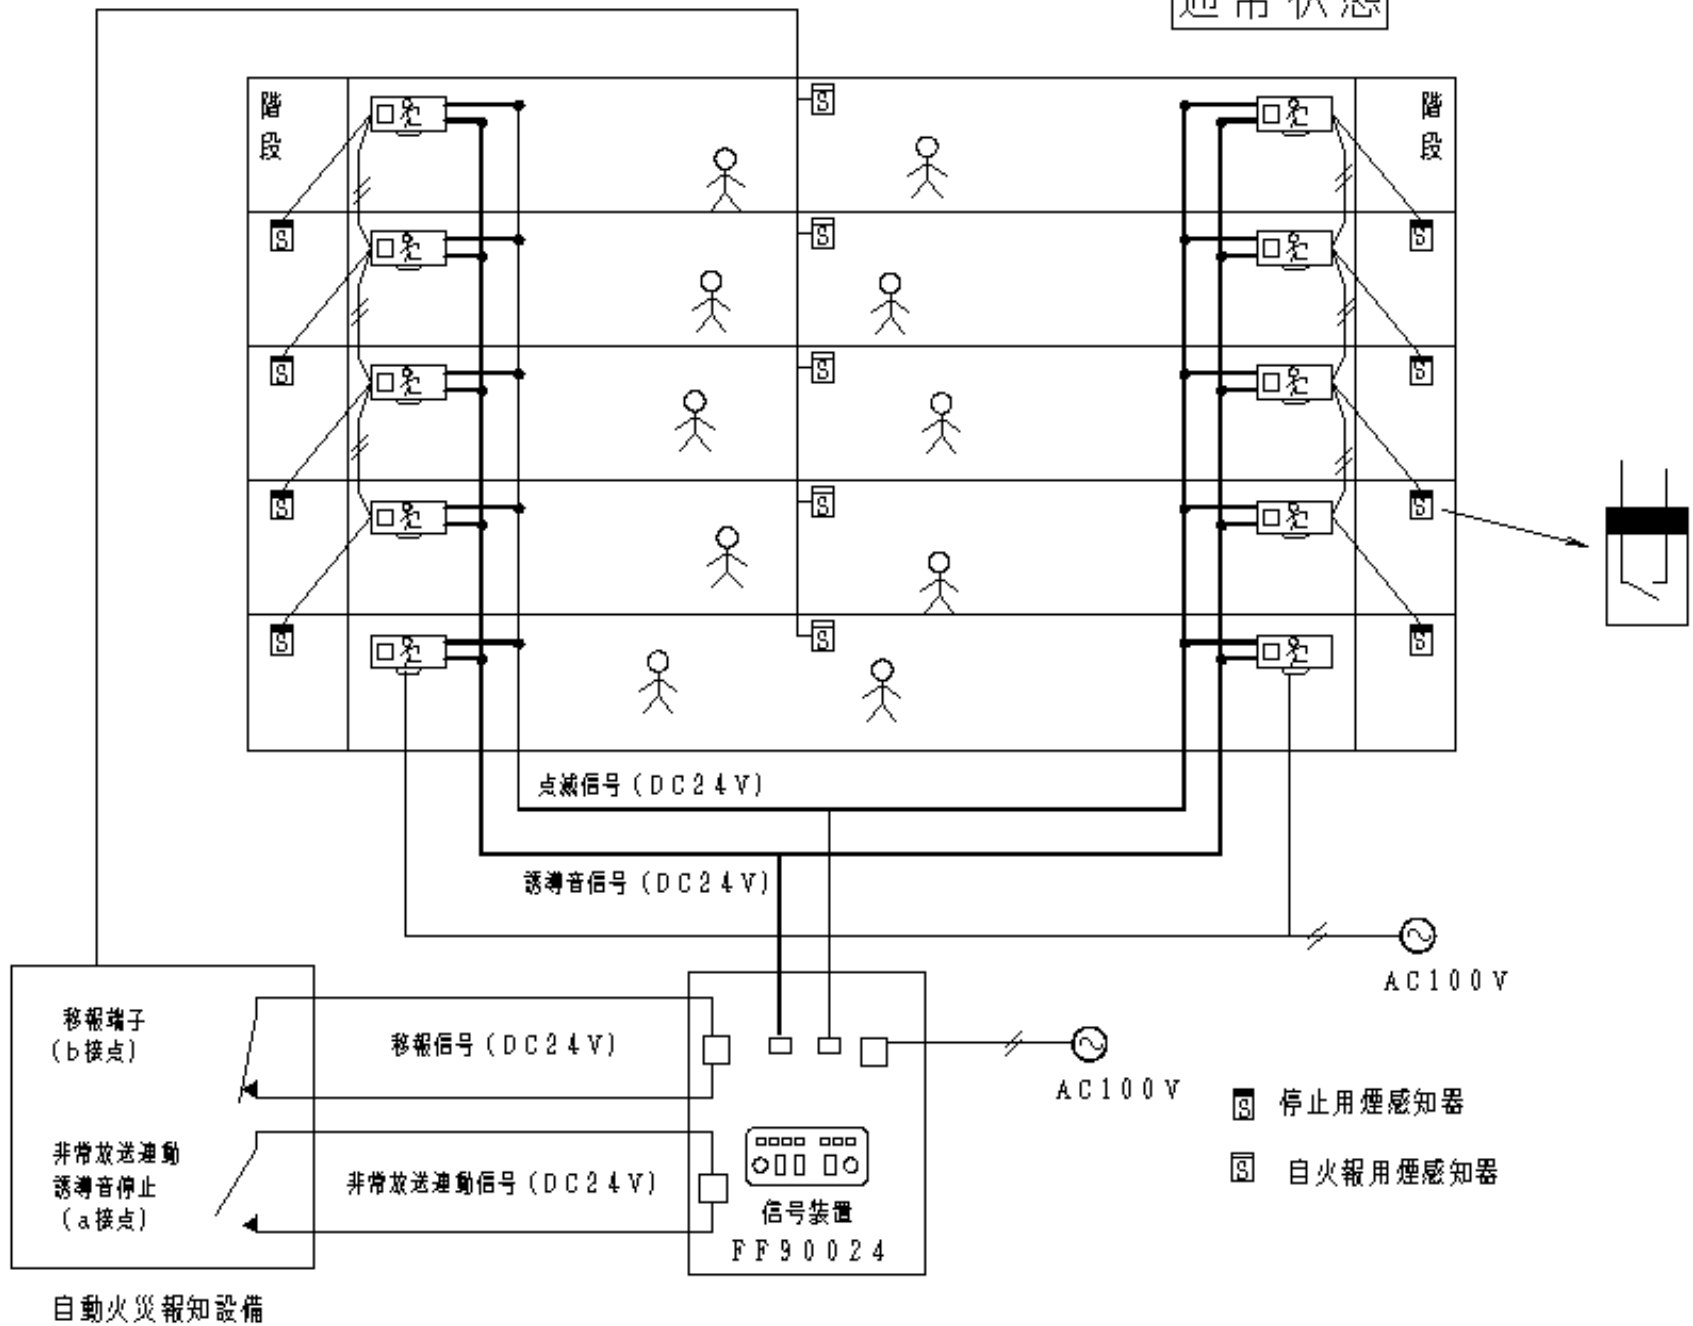

誘導灯用信号装置の動作について

通常状態

自動火災報知設備

火災発生！

自動火災報知設備

火災発生！

火災発生！

火災発生！

非常口はこちらです！

煙が階段に……

煙が階段に……