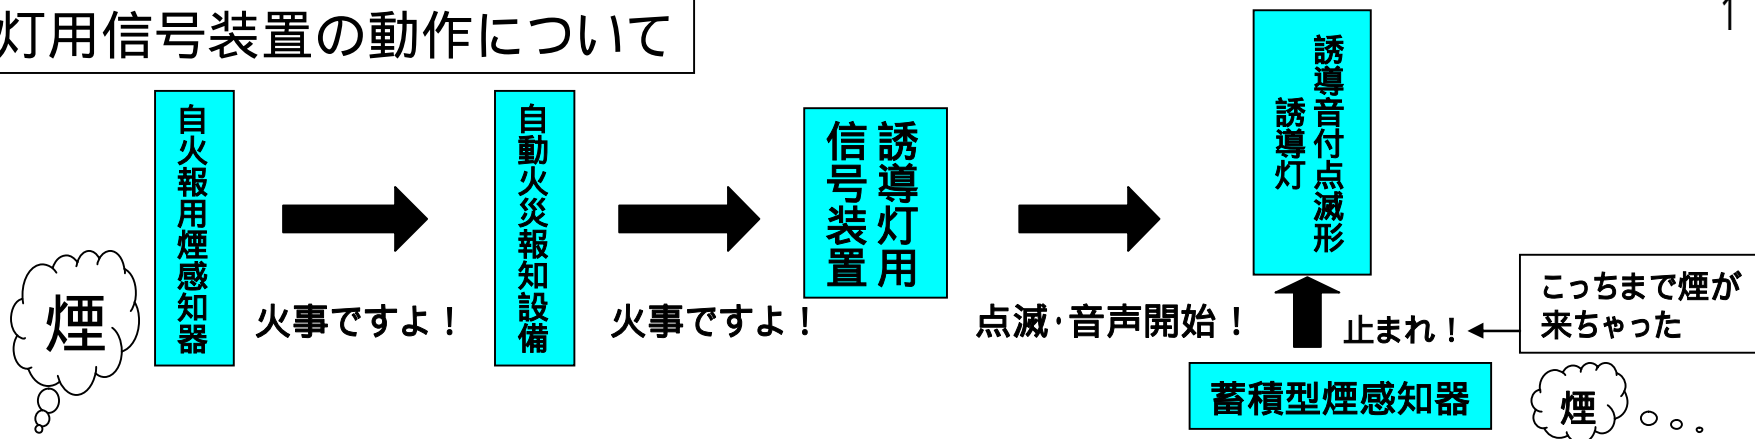

誘導灯用信号装置の動作について

通常状態

自動火災報知設備

火災発生！

自動火災報知設備

火災発生！

火災発生！

火災発生！