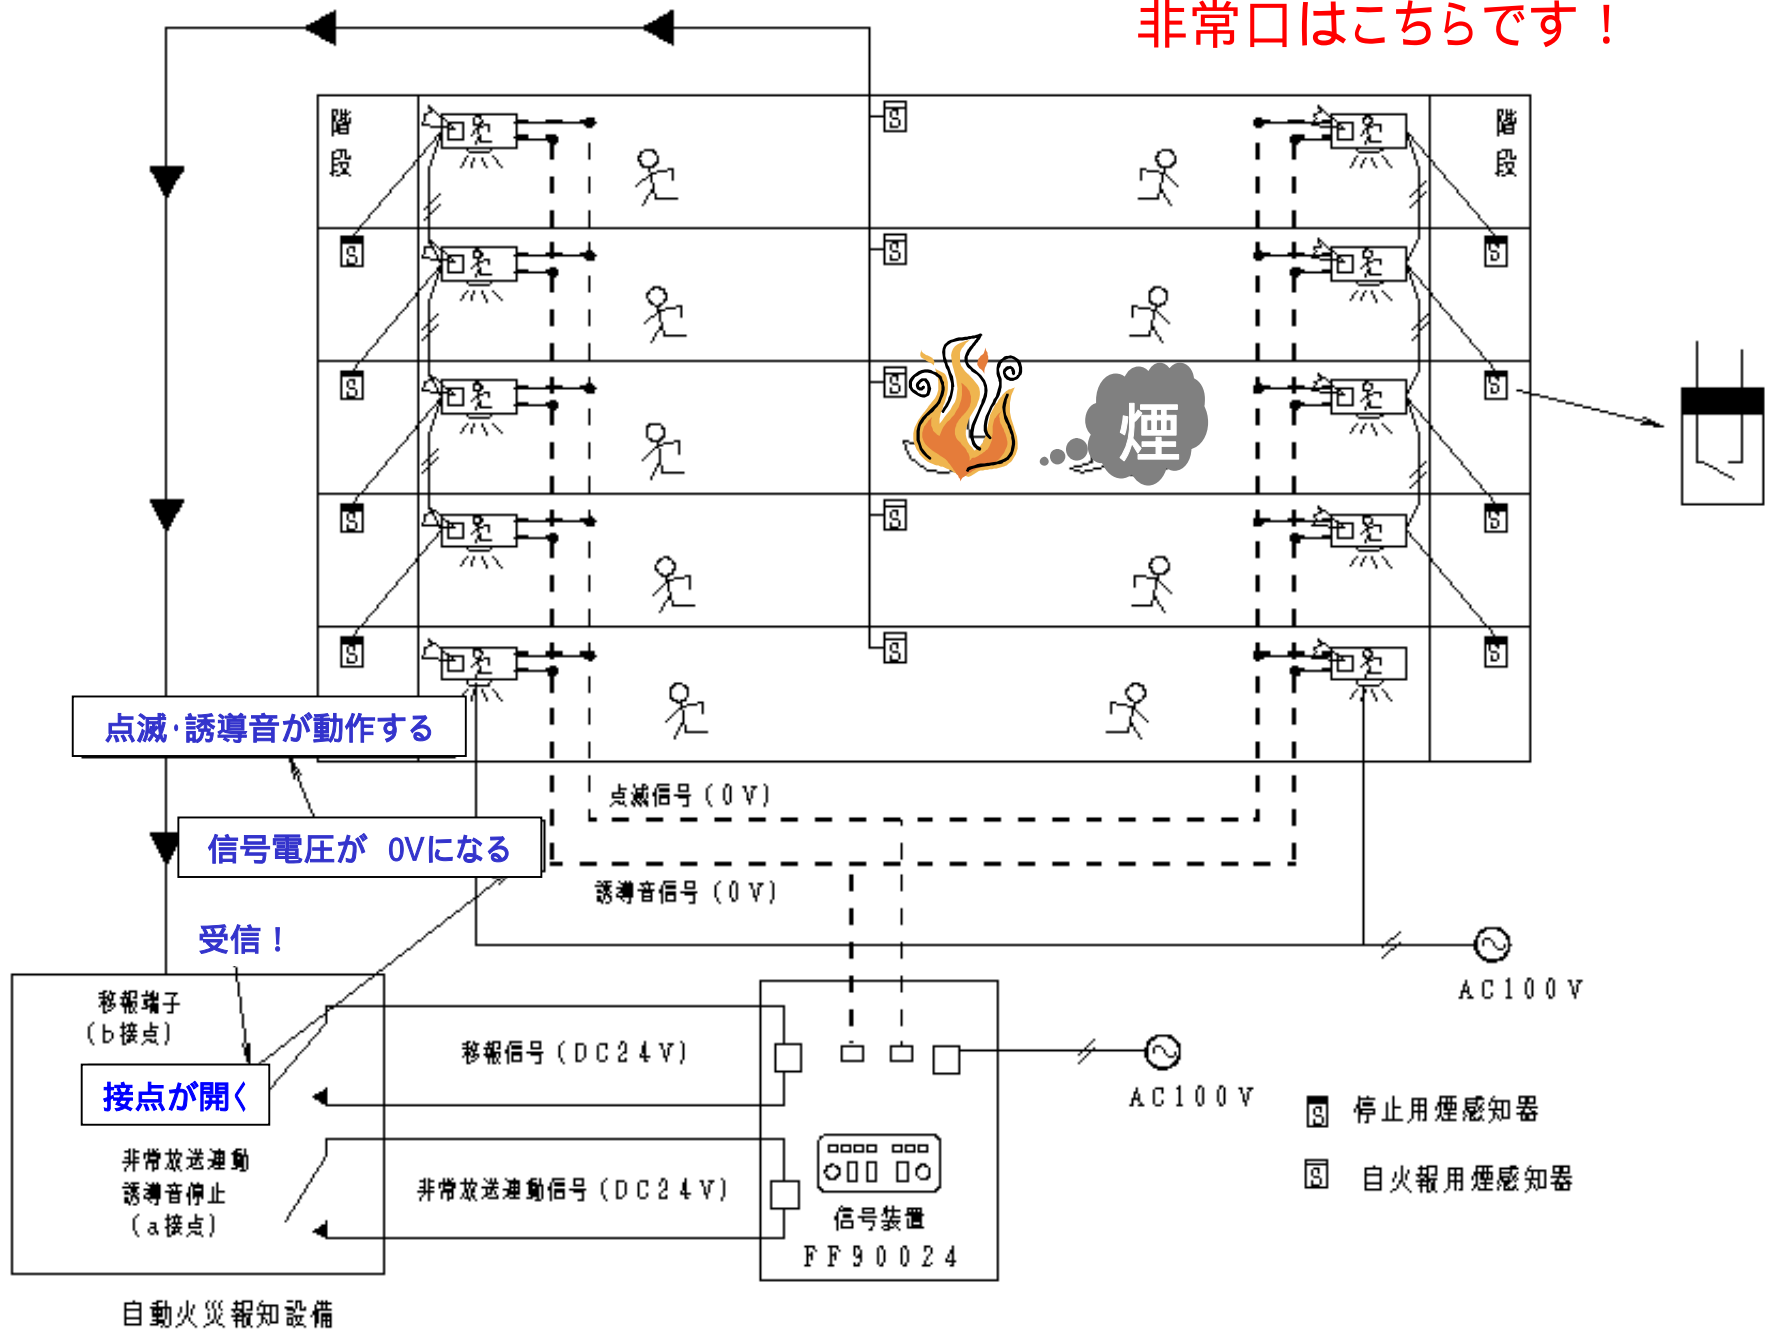

誘導灯用信号装置の動作について

通常状態

自動火災報知設備

火災発生！

自動火災報知設備

火災発生！

火災発生！

火災発生！

非常口はこちらです！

煙が階段に……

煙が階段に……