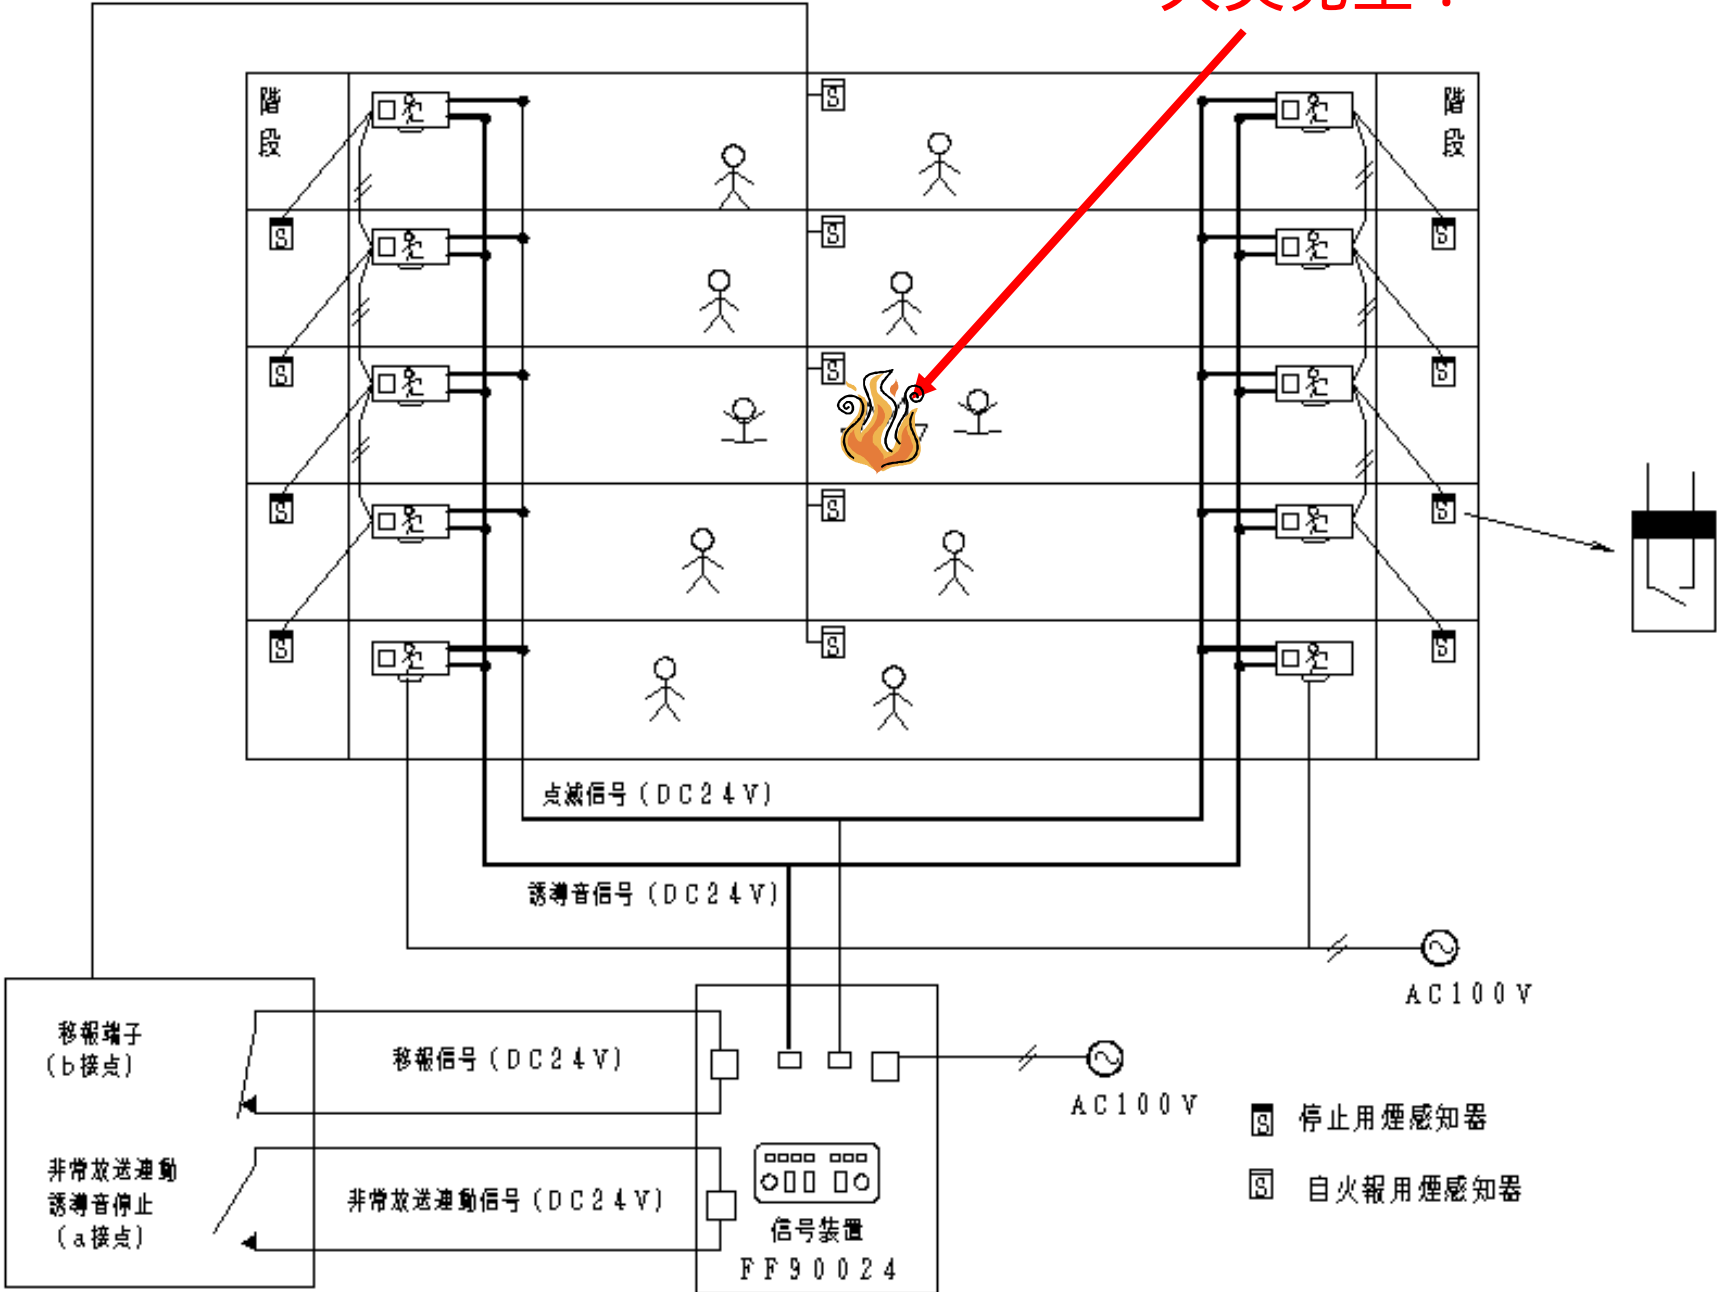

誘導灯用信号装置の動作について

通常状態

自動火災報知設備

火災発生！

自動火災報知設備

火災発生！

火災発生！

火災発生！

非常口はこちらです！

煙が階段に……

煙が階段に……