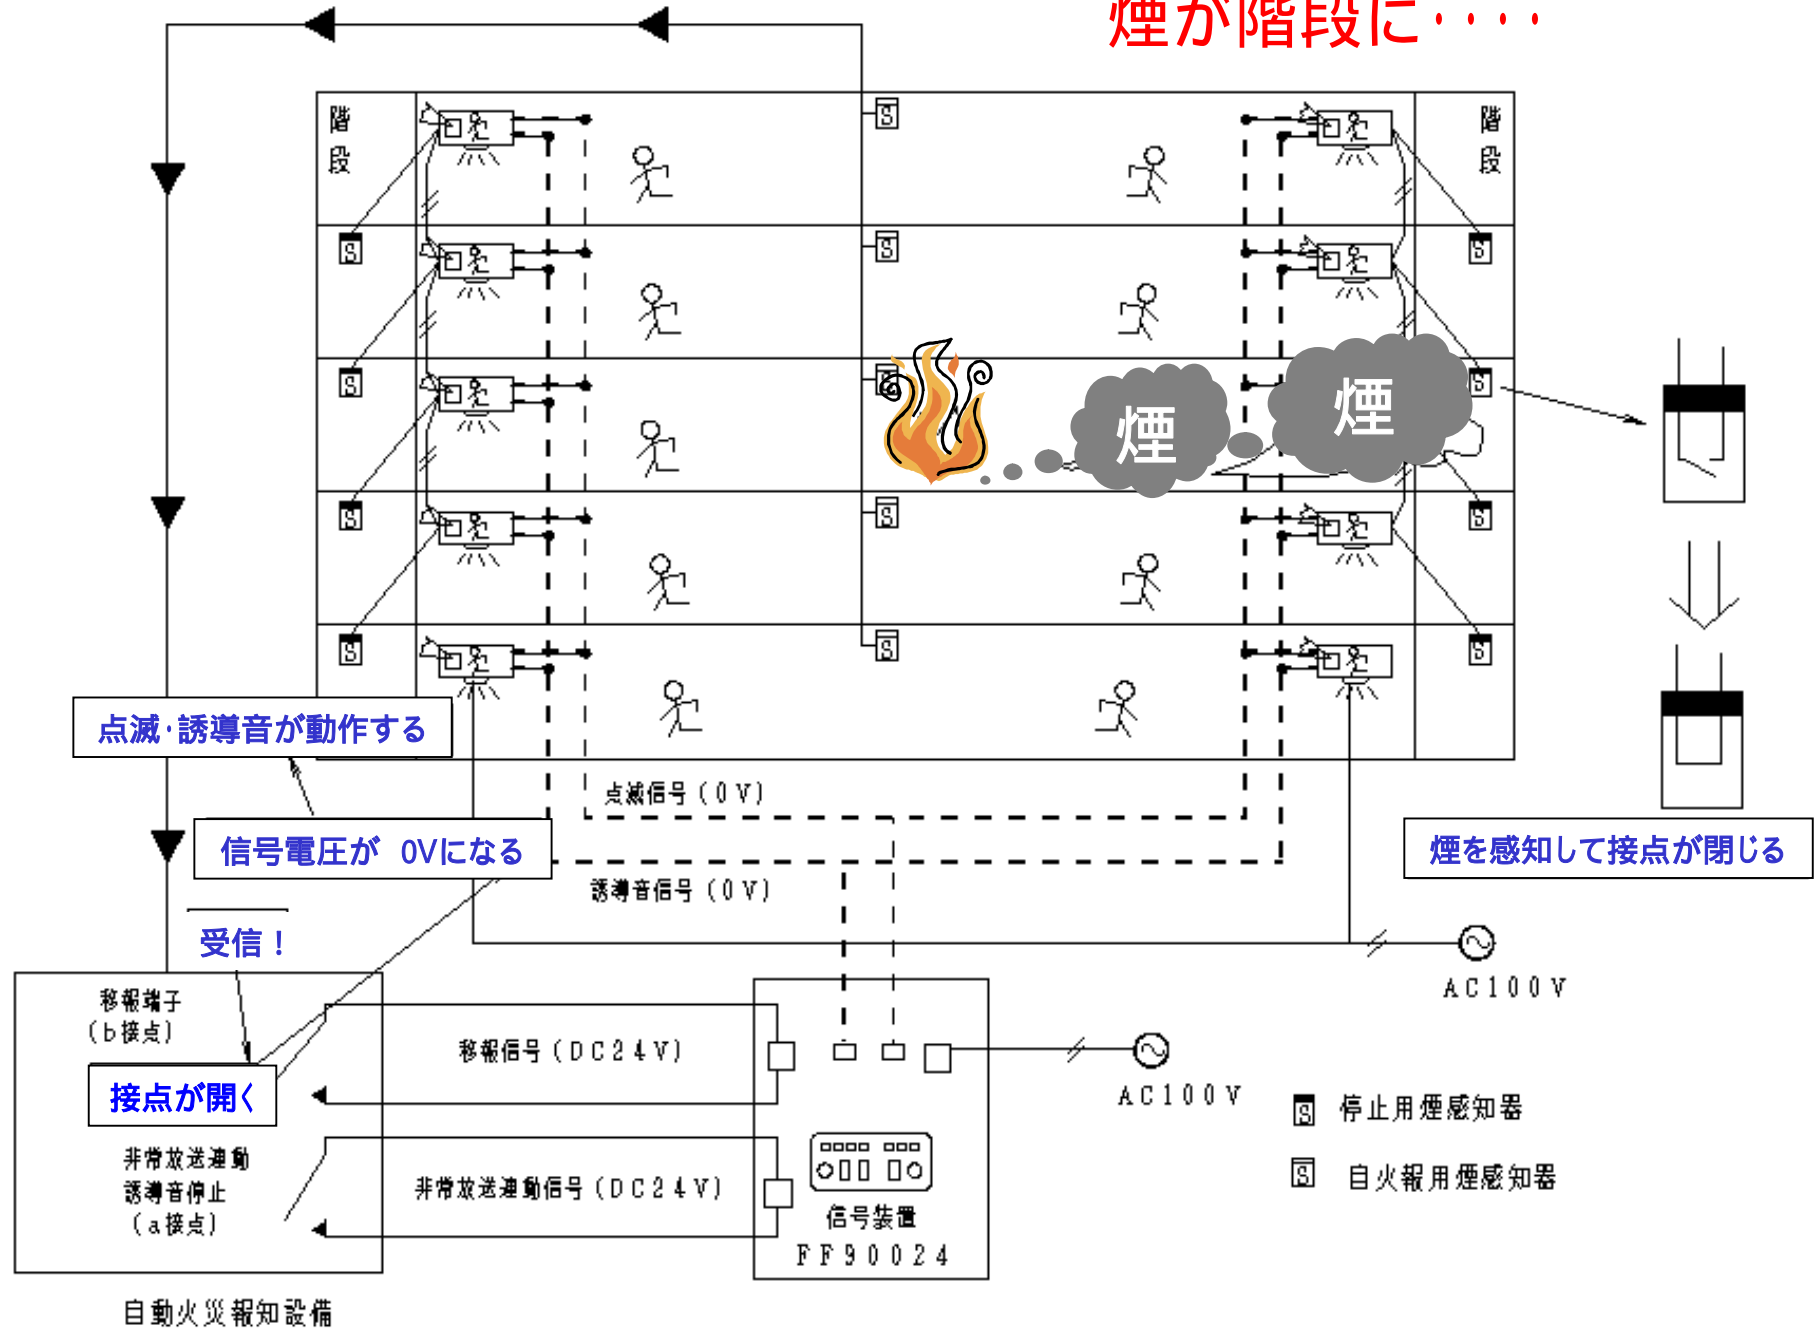

誘導灯用信号装置の動作について

通常状態

自動火災報知設備

火災発生！

自動火災報知設備

火災発生！

火災発生！

火災発生！

非常口はこちらです！

煙が階段に……

煙が階段に……