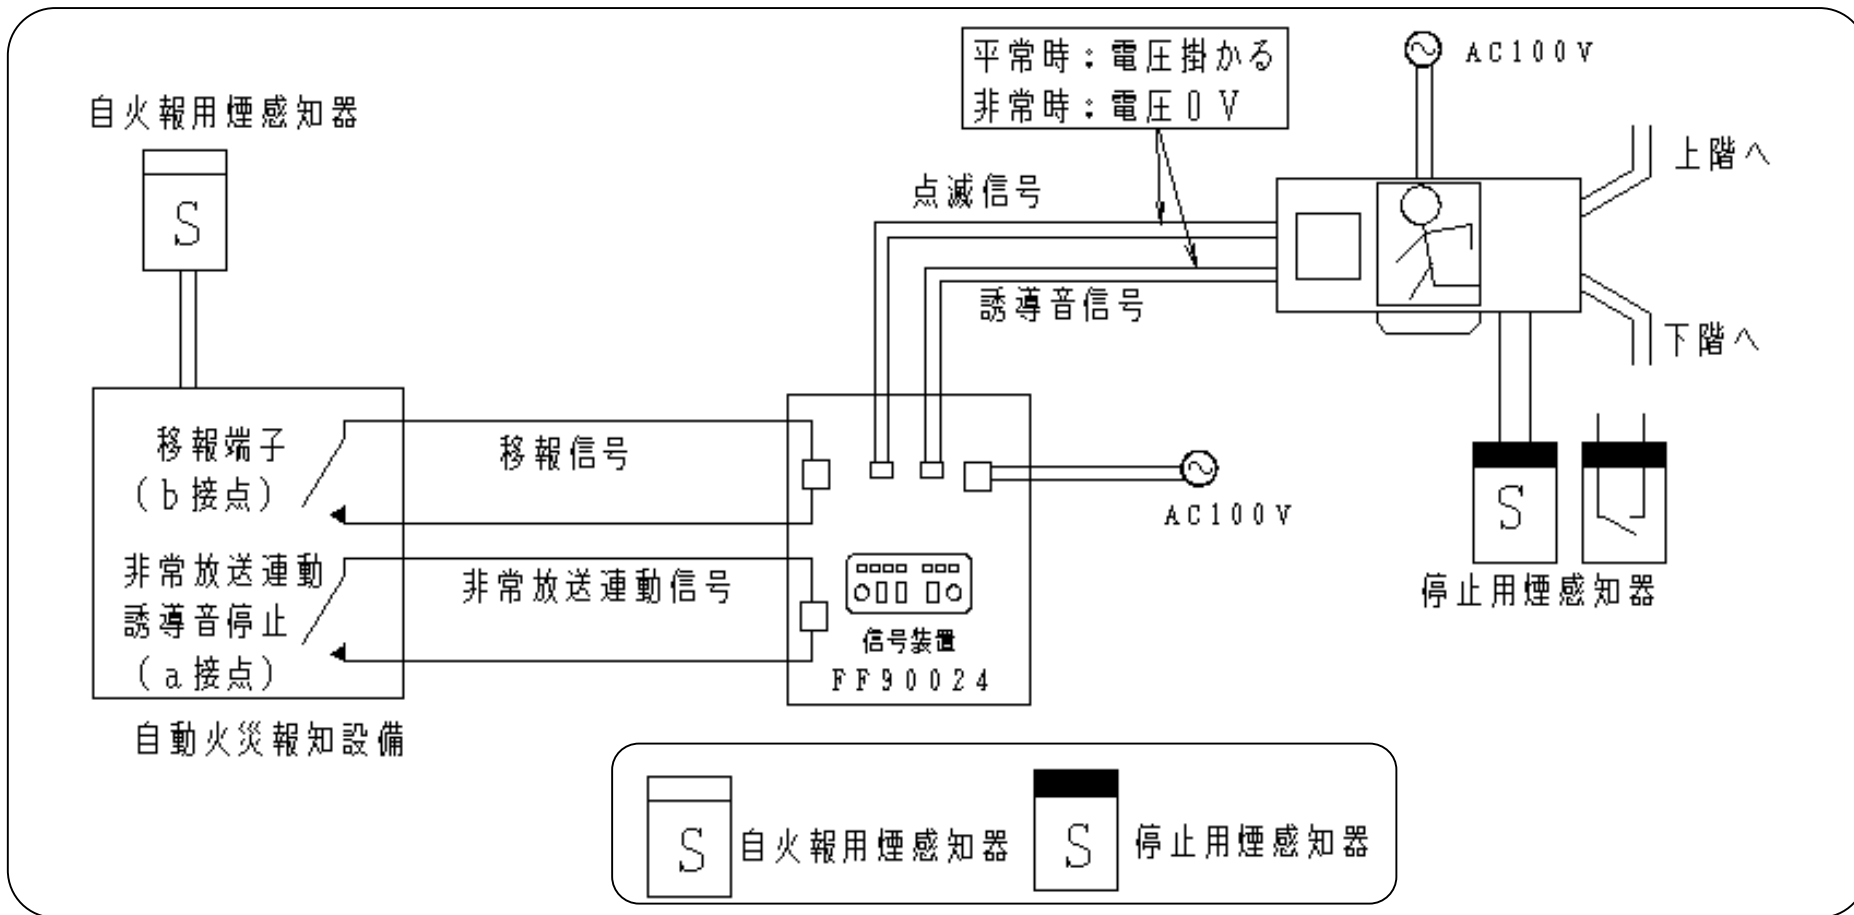

誘導灯用信号装置の動作について

通常状態

自動火災報知設備

火災発生！

自動火災報知設備

火災発生！

火災発生！

火災発生！

非常口はこちらです！

煙が階段に……

煙が階段に……