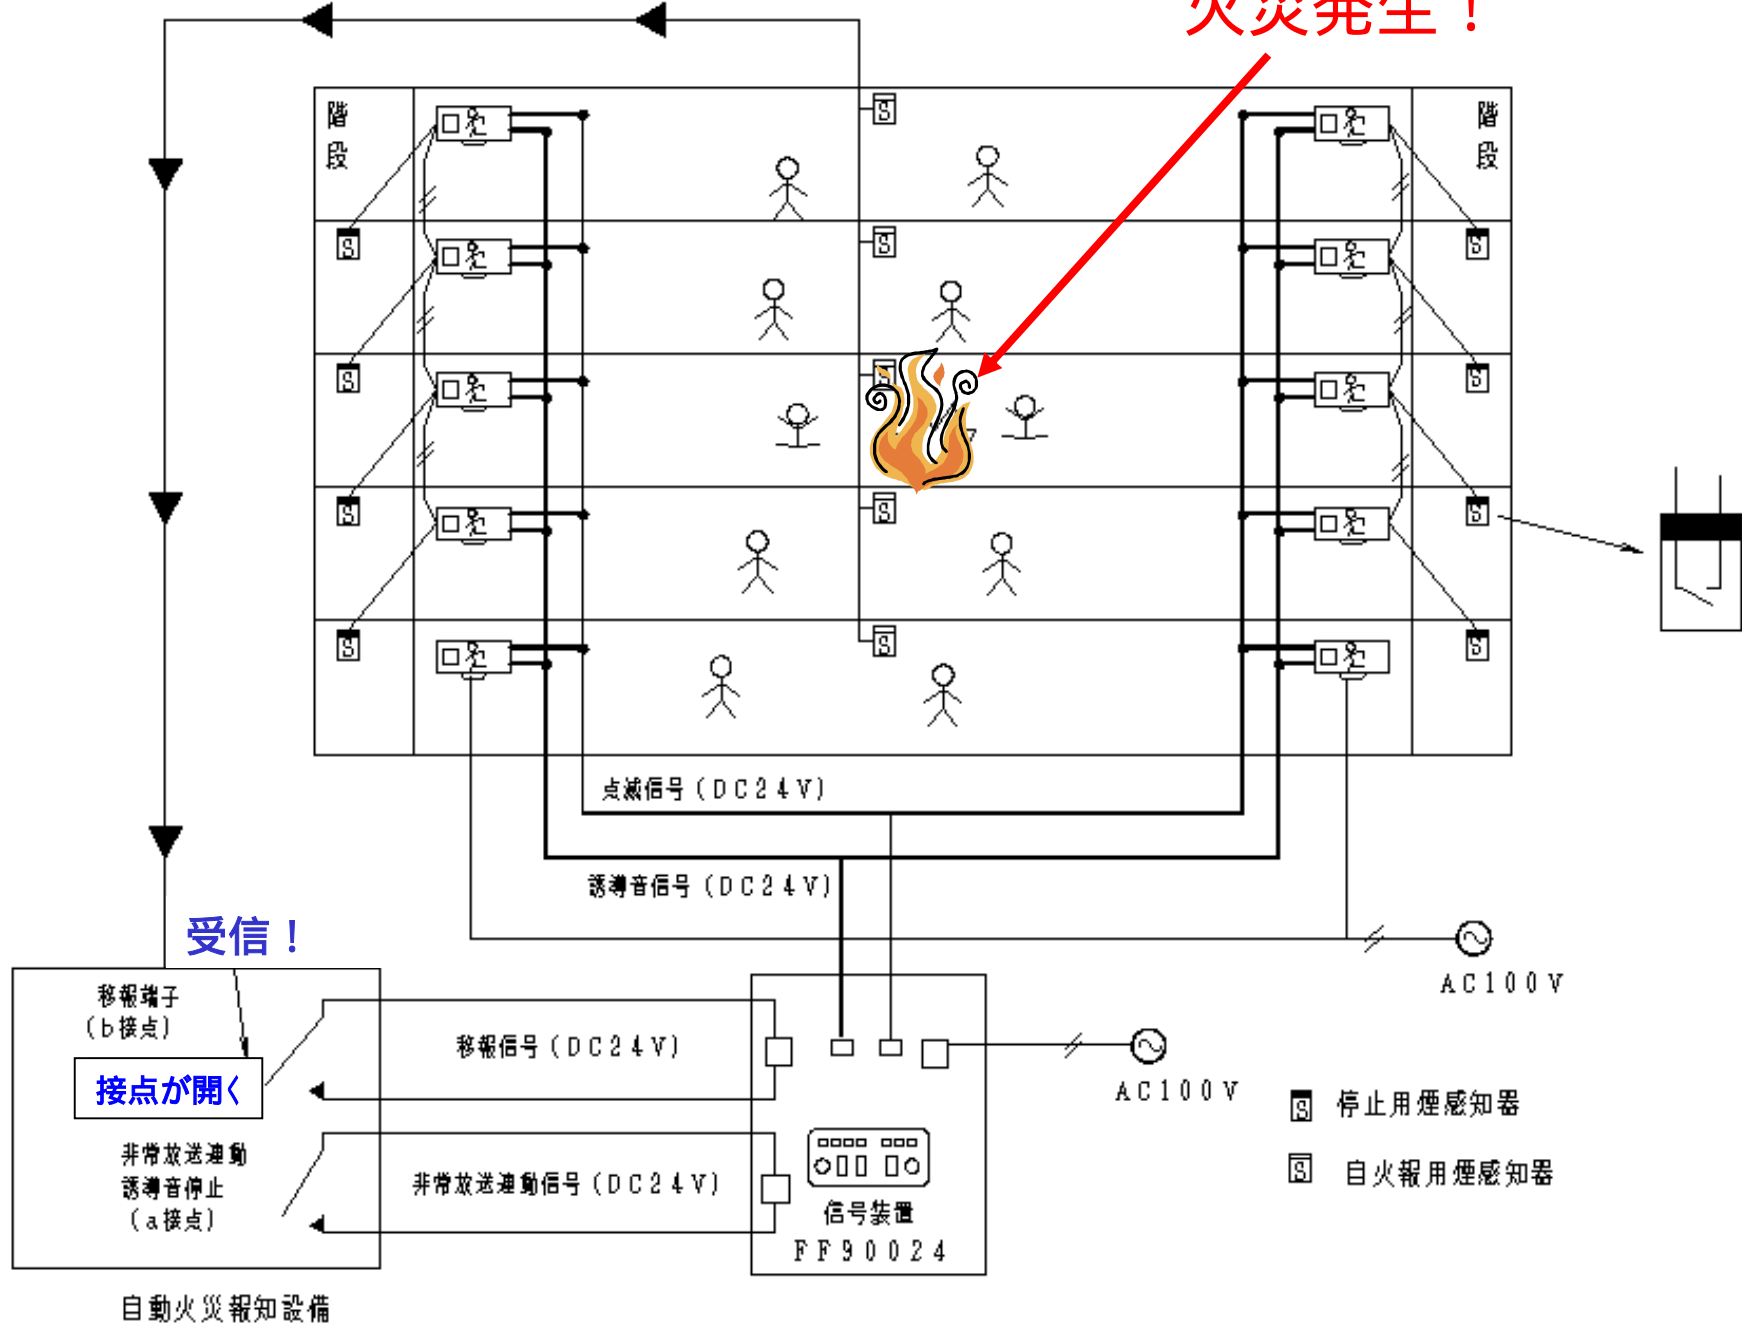

誘導灯用信号装置の動作について

通常状態

自動火災報知設備

火災発生！

自動火災報知設備

火災発生！

火災発生！

火災発生！

非常口はこちらです！

煙が階段に……

煙が階段に……