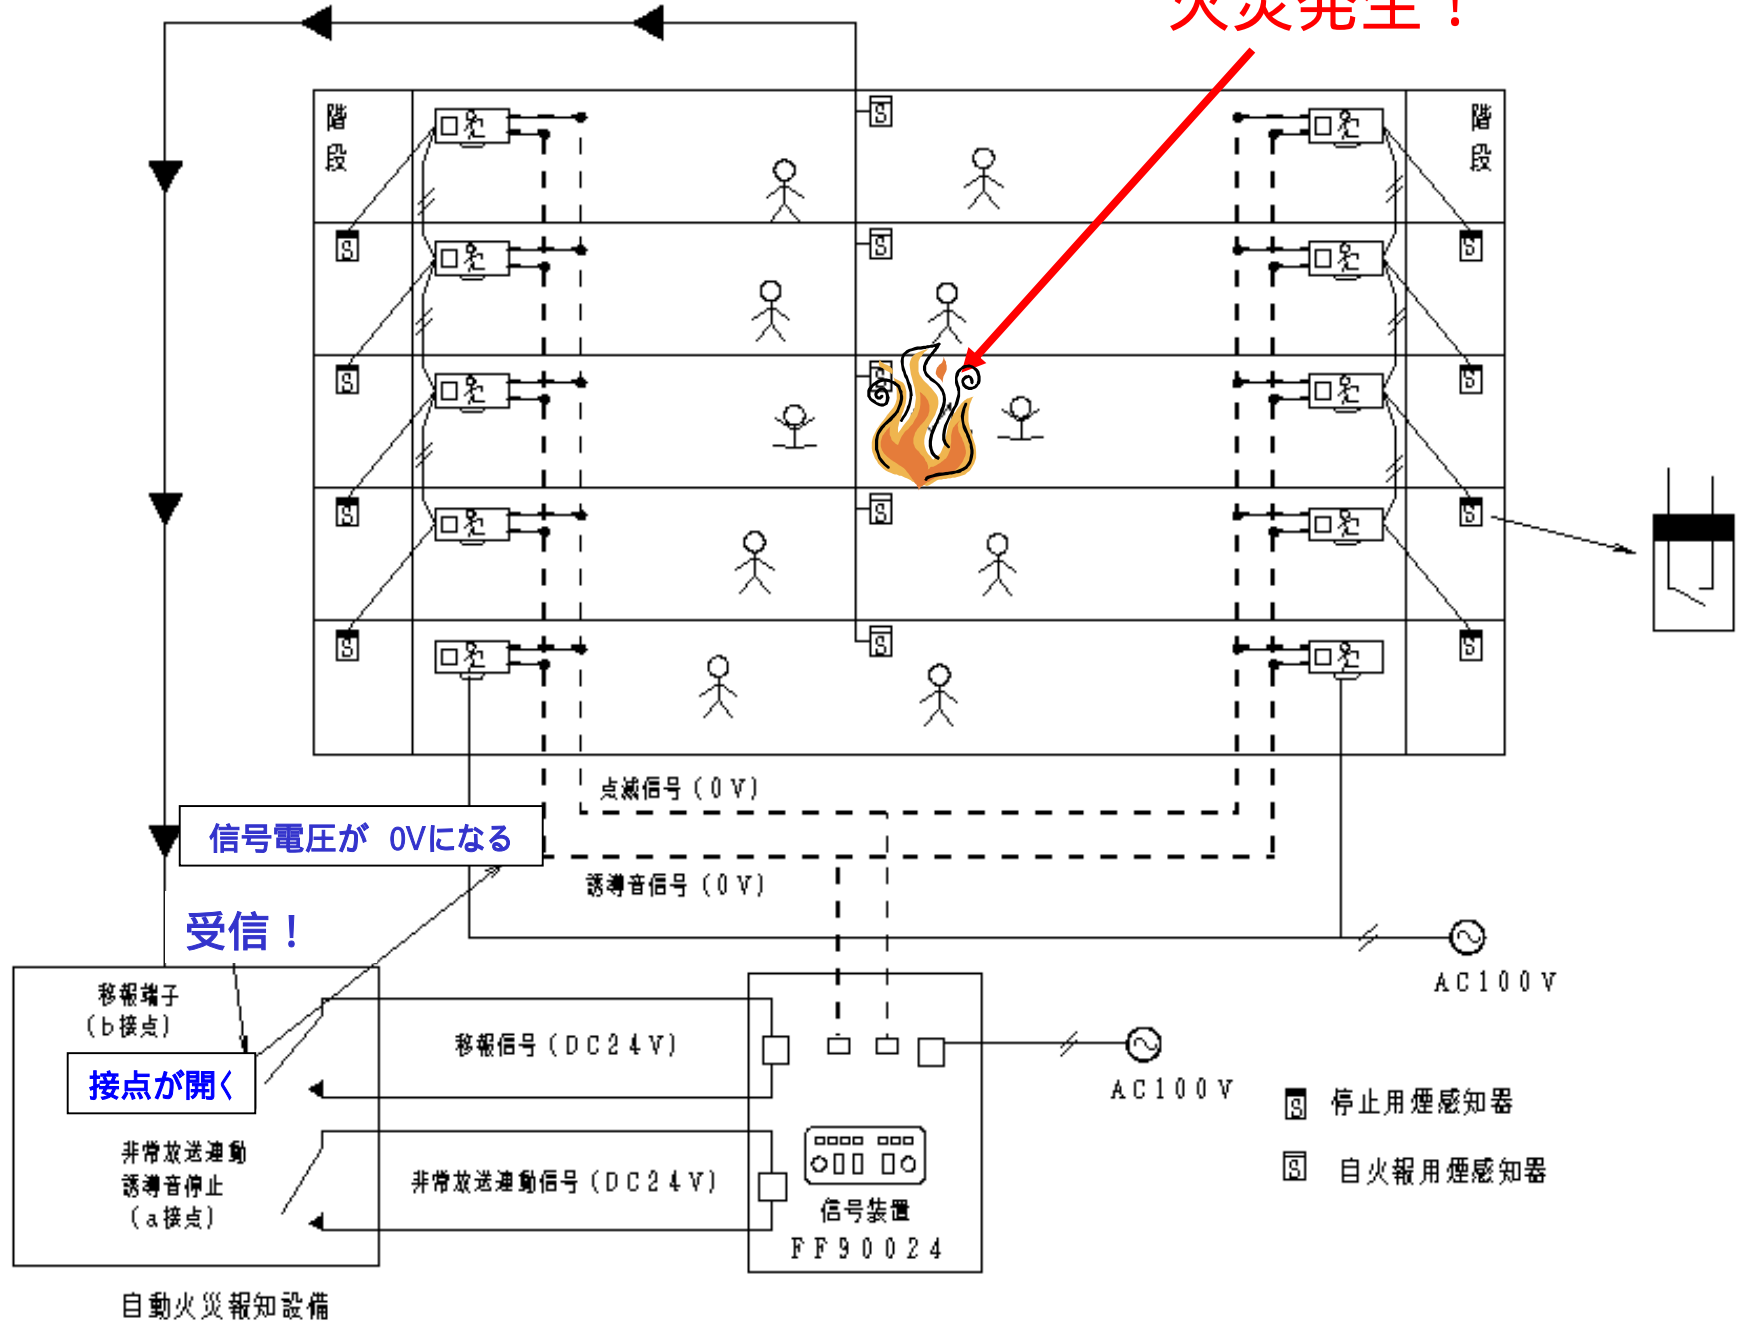

誘導灯用信号装置の動作について

通常状態

自動火災報知設備

火災発生！

自動火災報知設備

火災発生！

火災発生！

火災発生！

非常口はこちらです！

煙が階段に……

煙が階段に……